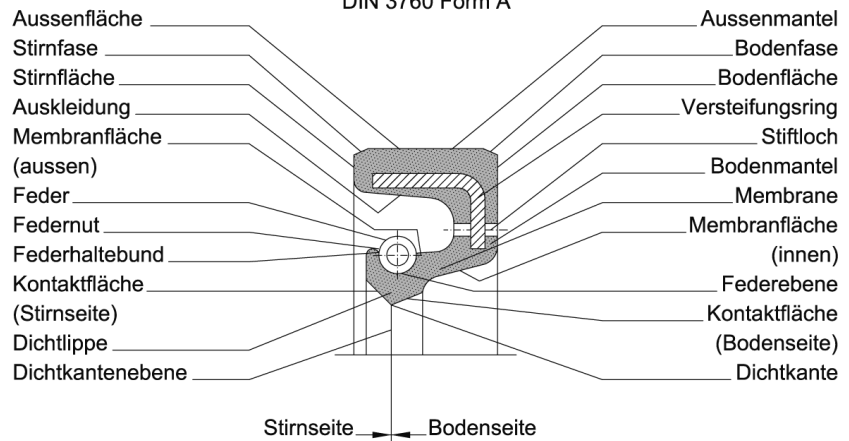

DIN 3760 Form AS

Wellendichtring mit Staublippe

DIN 3760 Form A

Radial-Wellendichtringe sind Lippendichtungen mit einem zylindrischen, meist außenliegendem Haftteil, vorzugsweise mit federbelasteter Dichtlippe, und dienen zur Abdichtung rotierender Wellen. Standard-Werkstoffe sind NBR und FKM, Sonderwerkstoffe in EPDM oder Silikon sind möglich.