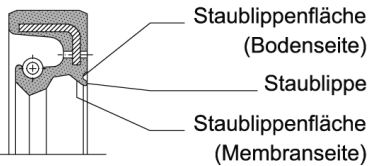

DIN 3760 Form AS

Wellendichtring mit Staublippe

DIN 3760 Form A

Radial-Wellendichtringe sind Lippendichtungen mit einem zylindrischen, meist außenliegendem Haftteil, vorzugsweise mit federbelasteter Dichtlippe, und dienen zur Abdichtung rotierender Wellen. Standard-Werkstoffe sind NBR und FKM, Sonderwerkstoffe in EPDM oder Silikon sind möglich.