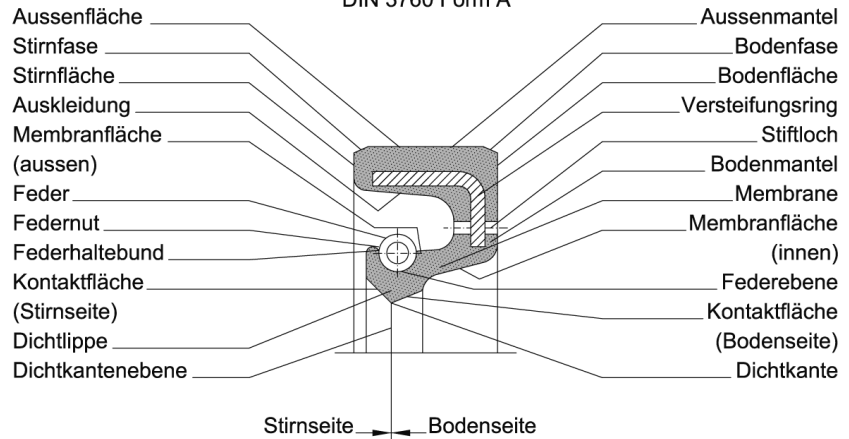

DIN 3760 Form AS

Wellendichtring mit Staublippe

DIN 3760 Form A

Radial-Wellendichtringe sind Lippendichtungen mit einem zylindrischen, meist außenliegendem Haftteil, vorzugsweise mit federbelasteter Dichtlippe, und dienen zur Abdichtung rotierender Wellen. Standard-Werkstoffe sind NBR und FKM, Sonderwerkstoffe in EPDM oder Silikon sind möglich.