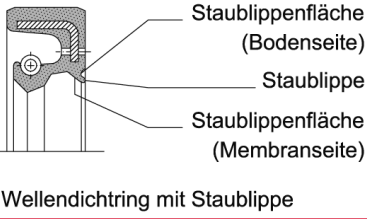

DIN 3760 Form AS

Wellendichtring mit Staublippe

DIN 3760 Form A

Radial-Wellendichtringe sind Lippendichtungen mit einem zylindrischen, meist außenliegendem Haftteil, vorzugsweise mit federbelasteter Dichtlippe, und dienen zur Abdichtung rotierender Wellen. Standard-Werkstoffe sind NBR und FKM, Sonderwerkstoffe in EPDM oder Silikon sind möglich.