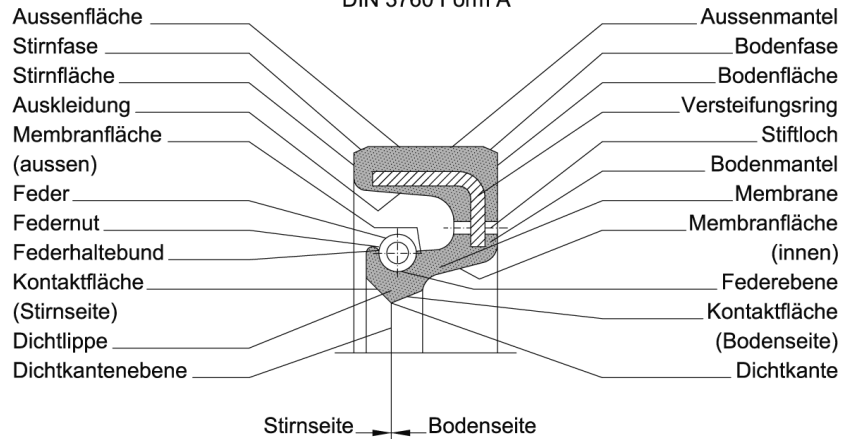

DIN 3760 Form AS

Wellendichtring mit Staublippe

DIN 3760 Form A

Radial-Wellendichtringe sind Lippendichtungen mit einem zylindrischen, meist außenliegendem Haftteil, vorzugsweise mit federbelasteter Dichtlippe, und dienen zur Abdichtung rotierender Wellen. Standard-Werkstoffe sind NBR und FKM, Sonderwerkstoffe in EPDM oder Silikon sind möglich.